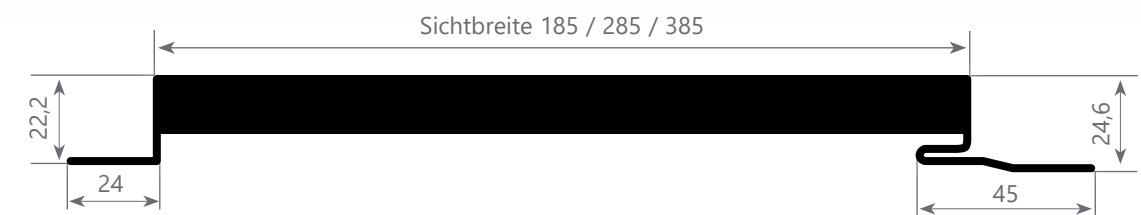

i Verlegung von oben nach unten!

STÄRKE	LÄNGE NACH VORGABE	DECKBREITE
1 mm	800 mm - 6000 mm	230 mm

i Produktion auf Bestellung.
Lieferzeit beachten!
Weitere Breiten auf Anfrage.

Anthrazit Pearls
(ähnl. RAL 7016)

Weitere Farben auf Anfrage

i Verlegung von oben nach unten!

STÄRKE	LÄNGE NACH VORGABE	DECKBREITE
1 mm	800 mm - 6000 mm	230 mm

i Produktion auf Bestellung.
Lieferzeit beachten!
Weitere Breiten auf Anfrage.

3D SCHNITT
FENSTERSTURZ

DETAIL FENSTERBANK

DETAIL FENSTERSTURZ

STOSSFUGE	TASCHENPROFIL
	Größe 2000 mm
STARTPROFIL	LISENENPROFIL
Größe 2000 mm	Größe 2000 mm
INNENECKE	AUSSENECKE
Größe 2000 mm	Größe 2000 mm

LANGLOCHZANGE	ALU-LOCHBLECH
Alu bis 1 mm, verstellbarer Anschlag von 9-21 mm	2-seitig-farbbeschichtet. Größe 1000 x 0,7 mm