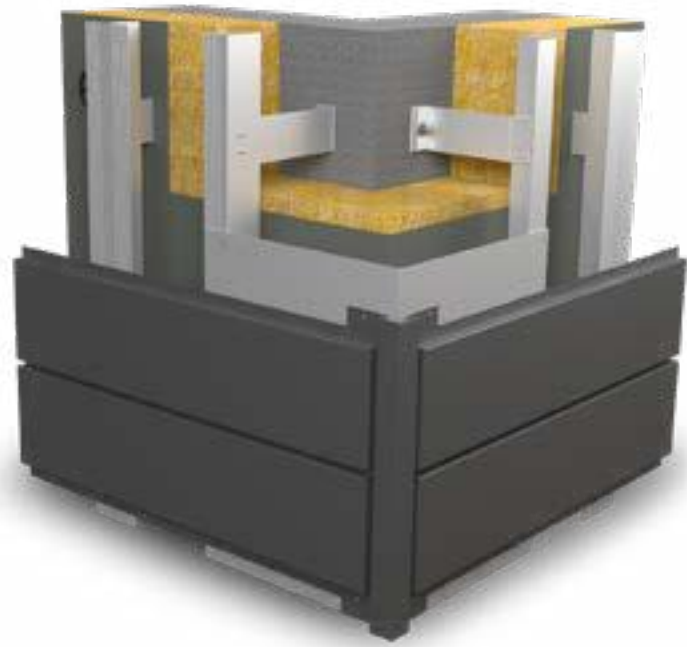

3D SCHNITT
AUSSENECKE