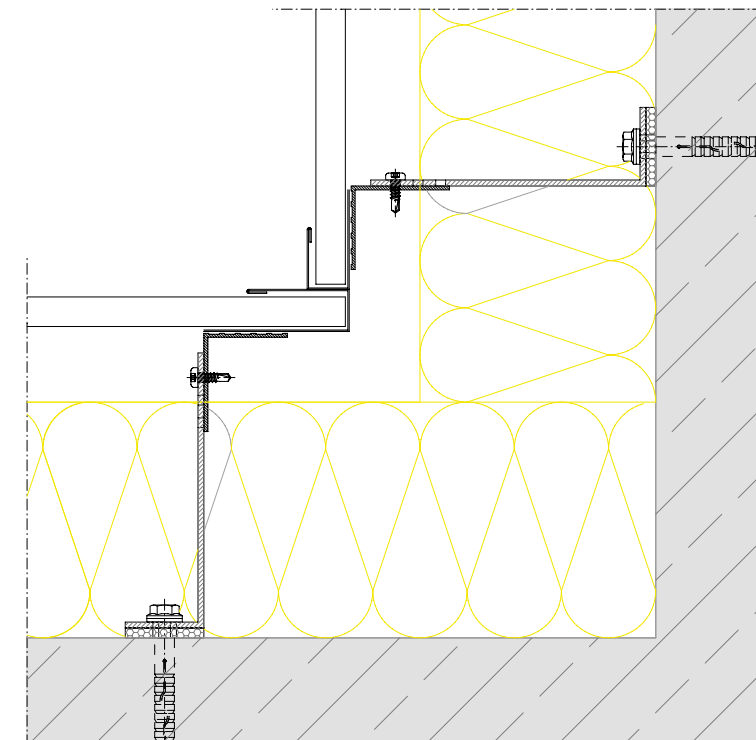

DETAIL INNENECKE