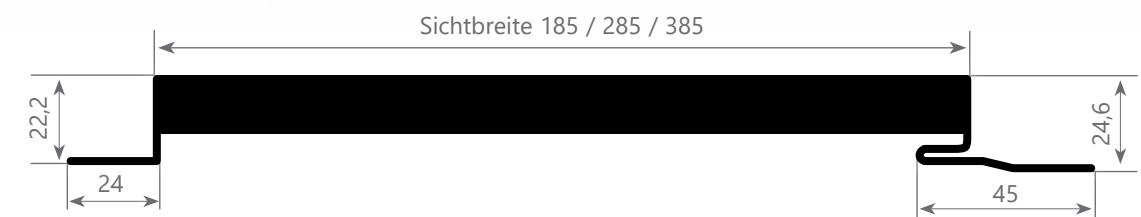

i Verlegung von oben nach unten!

STÄRKE	LÄNGE NACH VORGABE	DECKBREITE
1 mm	800 mm - 6000 mm	230 mm

i Produktion auf Bestellung.
Lieferzeit beachten!
Weitere Breiten auf Anfrage.

Anthrazit Pearls
(ähnl. RAL 7016)

Weitere Farben auf Anfrage

i Verlegung von oben nach unten!

STÄRKE	LÄNGE NACH VORGABE	DECKBREITE
1 mm	800 mm - 6000 mm	230 mm

i Produktion auf Bestellung.
Lieferzeit beachten!
Weitere Breiten auf Anfrage.

3D SCHNITT
FENSTERSTURZ

DETAIL FENSTERBANK

DETAIL FENSTERSTURZ

STOSSFUGE	TASCHENPROFIL
	Größe 2000 mm
STARTPROFIL	LISENENPROFIL
Größe 2000 mm	Größe 2000 mm
INNENECKE	AUSSENECKE
Größe 2000 mm	Größe 2000 mm

LANGLOCHZANGE	ALU-LOCHBLECH
Alu bis 1 mm, verstellbarer Anschlag von 9-21 mm	2-seitig-farbbeschichtet. Größe 1000 x 0,7 mm