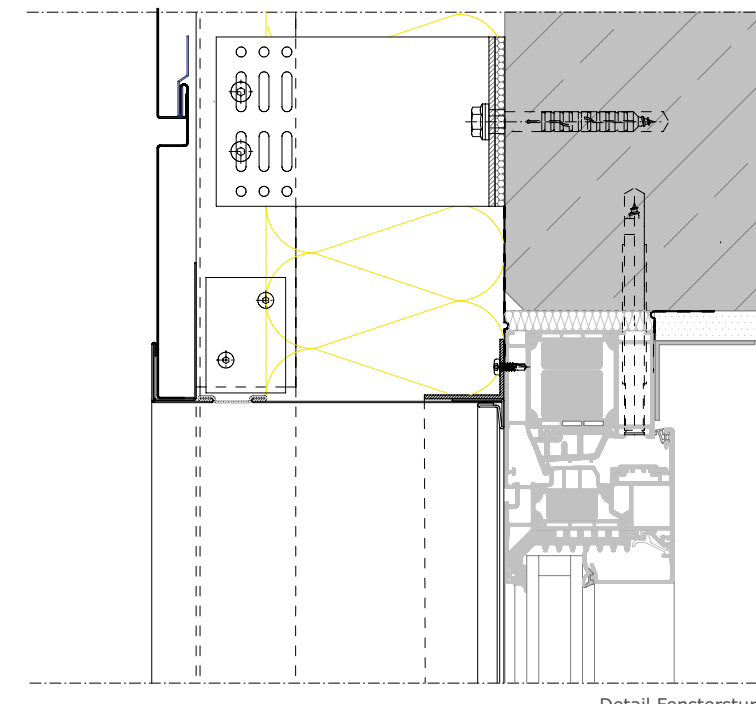

i Verlegung von oben nach unten!

STÄRKE	LÄNGE NACH VORGABE	DECKBREITE
1 mm	800 mm - 6000 mm	230 mm

i Produktion auf Bestellung.
Lieferzeit beachten!
Weitere Breiten auf Anfrage.

Anthrazit Pearls
(ähnl. RAL 7016)

Weitere Farben auf Anfrage

i Verlegung von oben nach unten!

STÄRKE	LÄNGE NACH VORGABE	DECKBREITE
1 mm	800 mm - 6000 mm	230 mm

i Produktion auf Bestellung.
Lieferzeit beachten!
Weitere Breiten auf Anfrage.

3D SCHNITT
FENSTERSTURZ

DETAIL FENSTERBANK

DETAIL FENSTERSTURZ

STOSSFUGE	TASCHENPROFIL
	Größe 2000 mm
STARTPROFIL	LISENENPROFIL
Größe 2000 mm	Größe 2000 mm
INNENECKE	AUSSENECKE
Größe 2000 mm	Größe 2000 mm

LANGLOCHZANGE	ALU-LOCHBLECH
Alu bis 1 mm, verstellbarer Anschlag von 9-21 mm	2-seitig-farbbeschichtet. Größe 1000 x 0,7 mm