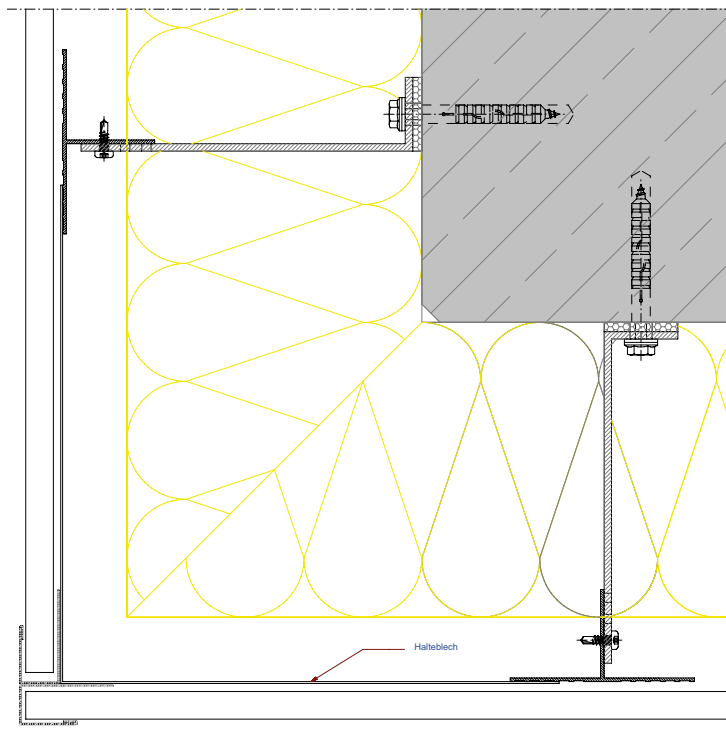

DETAIL AUSSENECKE