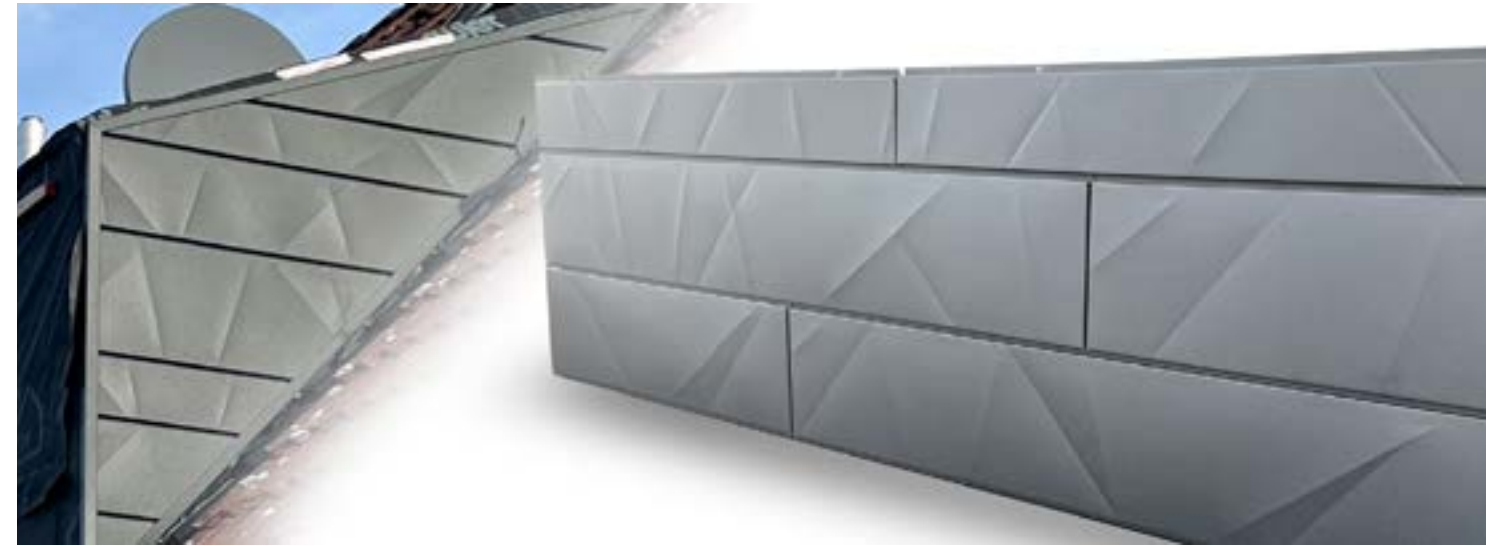

i Verlegung von oben nach unten!

STÄRKE	LÄNGE NACH VORGABE	DECKBREITE
1 mm	800 mm - 6000 mm	230 mm

i Produktion auf Bestellung.
Lieferzeit beachten!
Weitere Breiten auf Anfrage.

Anthrazit Pearls
(ähnl. RAL 7016)

Weitere Farben auf Anfrage

i Verlegung von oben nach unten!

STÄRKE	LÄNGE NACH VORGABE	DECKBREITE
1 mm	800 mm - 6000 mm	230 mm

i Produktion auf Bestellung.
Lieferzeit beachten!
Weitere Breiten auf Anfrage.

LANGLOCHZANGE	ALU-LOCHBLECH
Alu bis 1 mm, verstellbarer Anschlag von 9-21 mm	2-seitig-farbbeschichtet. Größe 1000 x 0,7 mm