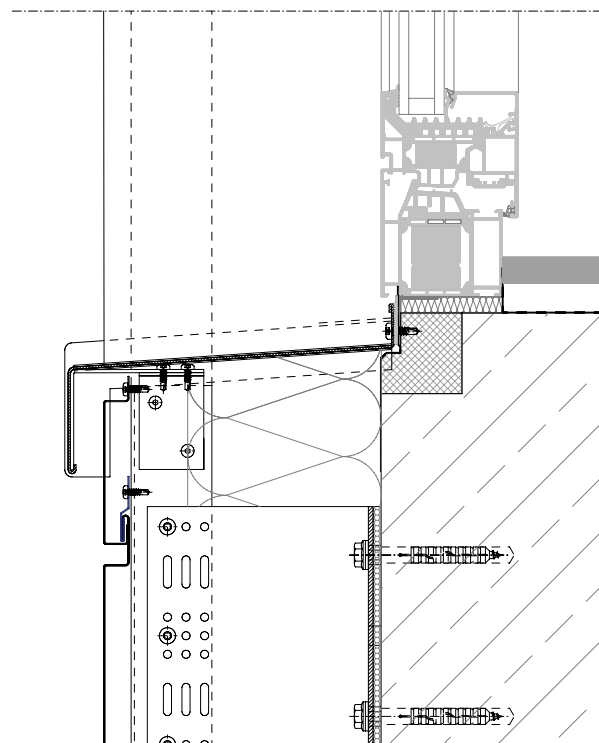

i Verlegung von oben nach unten!

STÄRKE	LÄNGE NACH VORGABE	DECKBREITE
1 mm	800 mm - 6000 mm	230 mm

i Produktion auf Bestellung.
Lieferzeit beachten!
Weitere Breiten auf Anfrage.

Anthrazit Pearls
(ähnl. RAL 7016)

Weitere Farben auf Anfrage

i Verlegung von oben nach unten!

STÄRKE	LÄNGE NACH VORGABE	DECKBREITE
1 mm	800 mm - 6000 mm	230 mm

i Produktion auf Bestellung.
Lieferzeit beachten!
Weitere Breiten auf Anfrage.

3D SCHNITT
FENSTERSTURZ

DETAIL FENSTERBANK

DETAIL FENSTERSTURZ

STOSSFUGE	TASCHENPROFIL
	Größe 2000 mm
STARTPROFIL	LISENENPROFIL
Größe 2000 mm	Größe 2000 mm
INNENECKE	AUSSENECKE
Größe 2000 mm	Größe 2000 mm

LANGLOCHZANGE	ALU-LOCHBLECH
Alu bis 1 mm, verstellbarer Anschlag von 9-21 mm	2-seitig-farbbeschichtet. Größe 1000 x 0,7 mm